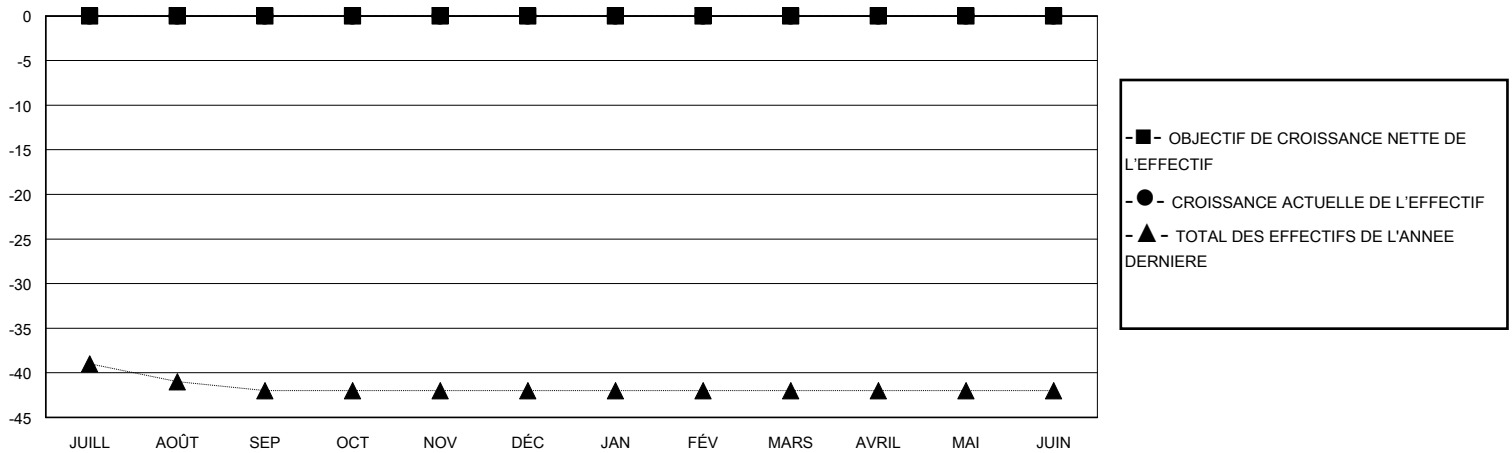

MONTHLY MEMBERSHIP PROGRESS REPORT

District P

Results as of: 7/31/2024

GMT:

LIEU HAITI

RC EME

Clubs				Membres			
RESULTATS POUR 2024-2025				RESULTATS POUR 2024-2025			
TRIMESTRE	BUT CONCERNANT LES NOUVEAUX CLUBS	NOUVEAUX CLUBS	CLUBS ANNULÉS	TRIMESTRE	OBJECTIF DE CROISSANCE NETTE DE L'EFFECTIF	CROISSANCE ACTUELLE DE L'EFFECTIF	TOTAL DES MEMBRES RADIES (y compris les transferts)
JUILL/AOÛT/SEP	0	0	0	JUILL/AOÛT/SEP	0	0	0
OCT/NOV/DÉC	0	0	0	OCT/NOV/DÉC	0	0	0
JAN/FÉV/MARS	0	0	0	JAN/FÉV/MARS	0	0	0
AVRIL/MAI/JUIN	0	0	0	AVRIL/MAI/JUIN	0	0	0

BUTS ET NOUVEAUX CLUBS REELS - CUMULATIF

BUTS ET MEMBRES REELS - CUMULATIF

CLUBS RADIES: 0	0 CLUBS OF 0 ONT AJOUTE 1 OU PLUSIEURS NOUVEAUX MEMBRES	DISTRIBUTION PAR SEXE
		HOMME 0 (0.00%)
		FEMME 0 (0.00%)
MEMBRES RADIES	CLIQUEZ ICI POUR LES INFORMATIONS CUMULATIVES SUR LES EFFECTIFS	NOMBRE TOTAL DE MEMBRES D'UNITÉS FAMILIALES 0
DECEDE 0		MEMBRES DE FAMILLE QUI RÈGLENT LA MOITIÉ DES COTISATIONS 0
CLUB ANNULE 0		
AUTRE 0		
TOTAL 0		