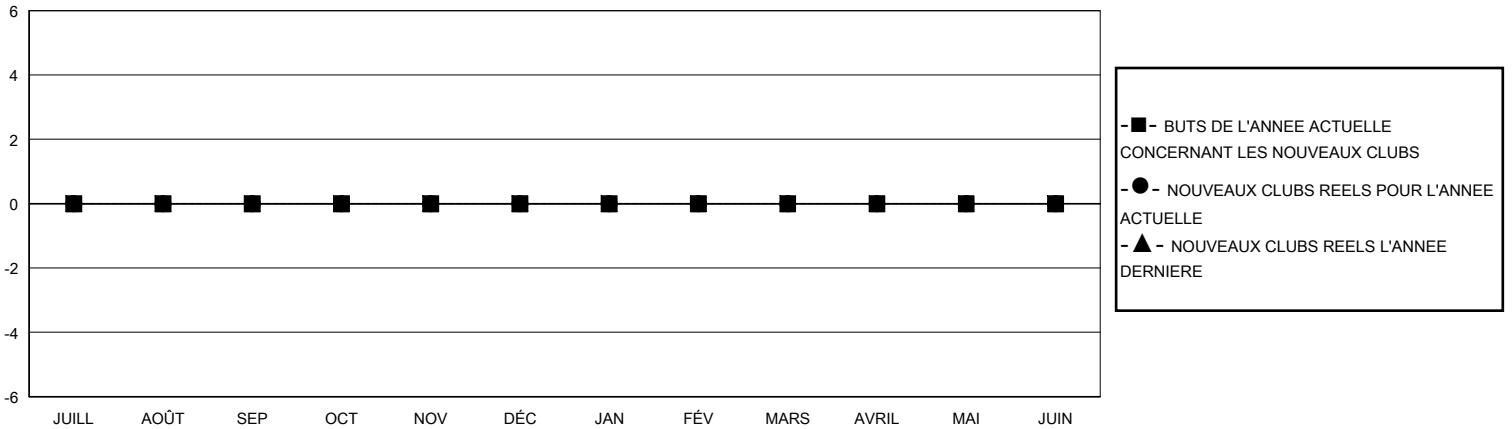

MONTHLY MEMBERSHIP PROGRESS REPORT

District P

Results as of: 7/31/2024

GMT:

LIEU HAITI

RC EME

Clubs				Membres			
RESULTATS POUR 2024-2025				RESULTATS POUR 2024-2025			
TRIMESTRE	BUT CONCERNANT LES NOUVEAUX CLUBS	NOUVEAUX CLUBS	CLUBS ANNULÉS	TRIMESTRE	OBJECTIF DE CROISSANCE NETTE DE L'EFFECTIF	CROISSANCE ACTUELLE DE L'EFFECTIF	TOTAL DES MEMBRES RADIES (y compris les transferts)
JUILL/AOÛT/SEP	0	0	0	JUILL/AOÛT/SEP	0	0	0
OCT/NOV/DÉC	0	0	0	OCT/NOV/DÉC	0	0	0
JAN/FÉV/MARS	0	0	0	JAN/FÉV/MARS	0	0	0
AVRIL/MAI/JUIN	0	0	0	AVRIL/MAI/JUIN	0	0	0

BUTS ET NOUVEAUX CLUBS REELS - CUMULATIF

BUTS ET MEMBRES REELS - CUMULATIF

CLUBS RADIES: 0	0 CLUBS OF 0 ONT AJOUTE 1 OU PLUSIEURS NOUVEAUX MEMBRES	DISTRIBUTION PAR SEXE
		HOMME 0 (0.00%)
		FEMME 0 (0.00%)
MEMBRES RADIES	CLIQUEZ ICI POUR LES INFORMATIONS CUMULATIVES SUR LES EFFECTIFS	NOMBRE TOTAL DE MEMBRES D'UNITÉS FAMILIALES 0
DECEDE 0		MEMBRES DE FAMILLE QUI RÈGLENT LA MOITIÉ DES COTISATIONS 0
CLUB ANNULE 0		
AUTRE 0		
TOTAL 0		